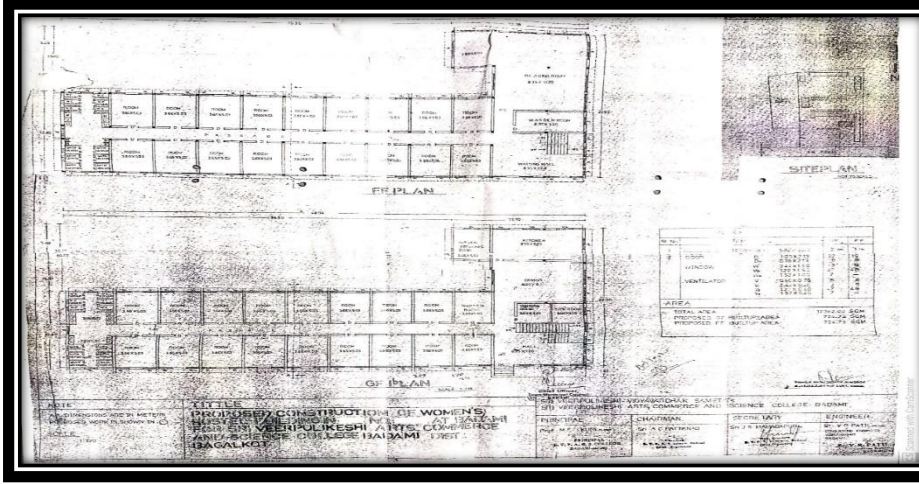

Sidramappa

Principal
Sri Sidramappa Basappa Mamarapur
Arts, Commerce & Science College
BADAMI - 587 201 Dist: Bagalkot